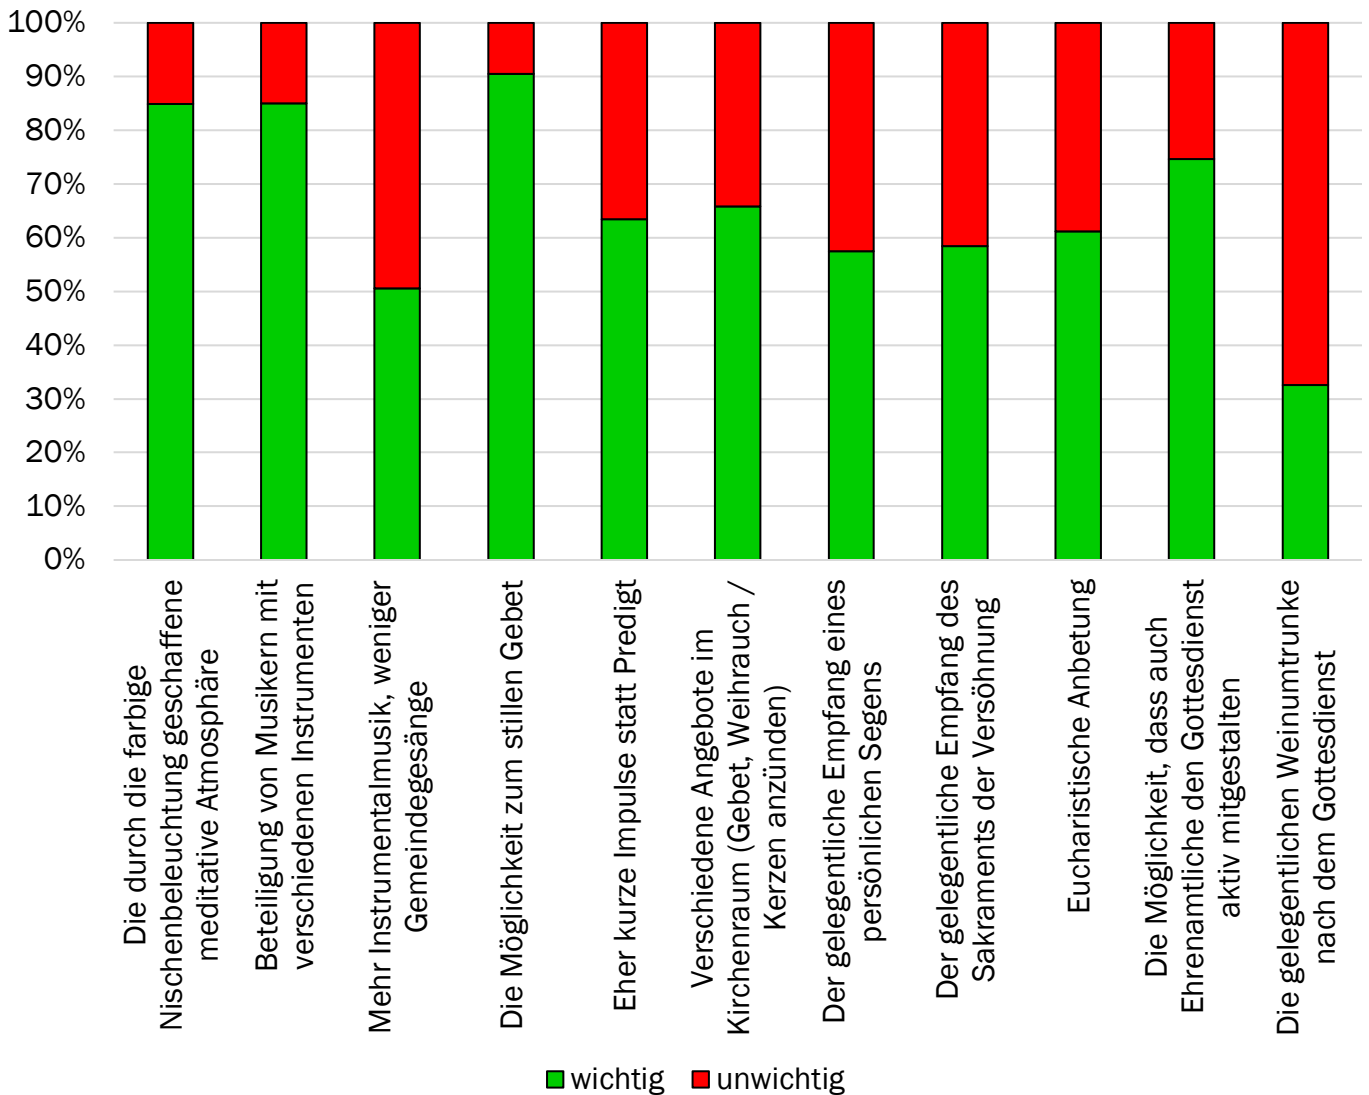

Wichtigkeit der FiatLux-Gottesdienst-Elemente (Angaben in % aller Befragten)