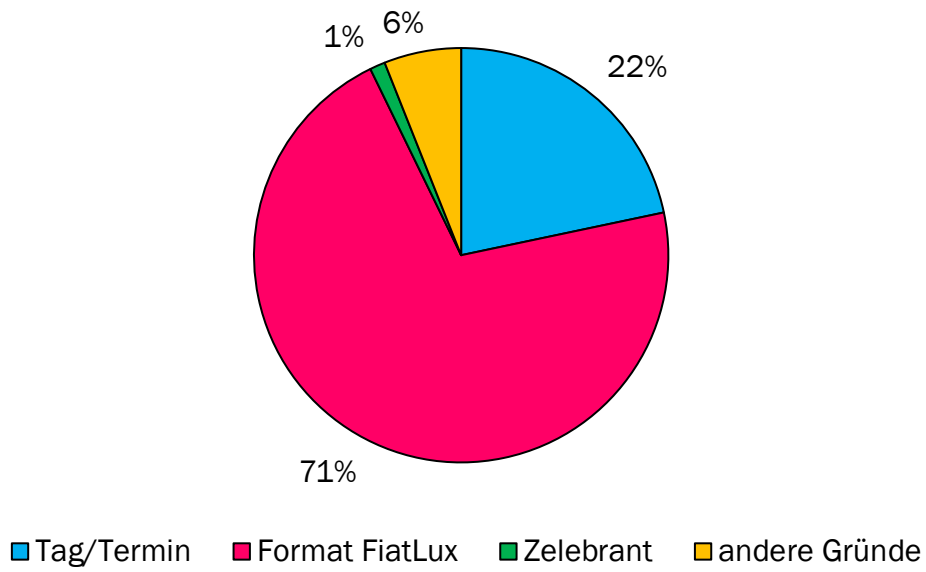

# Grafische Evaluation der Befragung der Pfarrei- Mitglieder St. Bonifatius Frankfurt am Main

FÜR DIE WEBSITE

PROF. DR. CLAUDIUS WAGEMANN, DR. SIMON BESTE, ANNA GEYER

Was war für Ihre Entscheidung des heutigen Gottesdienstbesuchs ausschlaggebend? (Angaben in % aller Befragten)

Besuchshäufigkeit der Gottesdienstformate (Angaben in % aller Befragten)