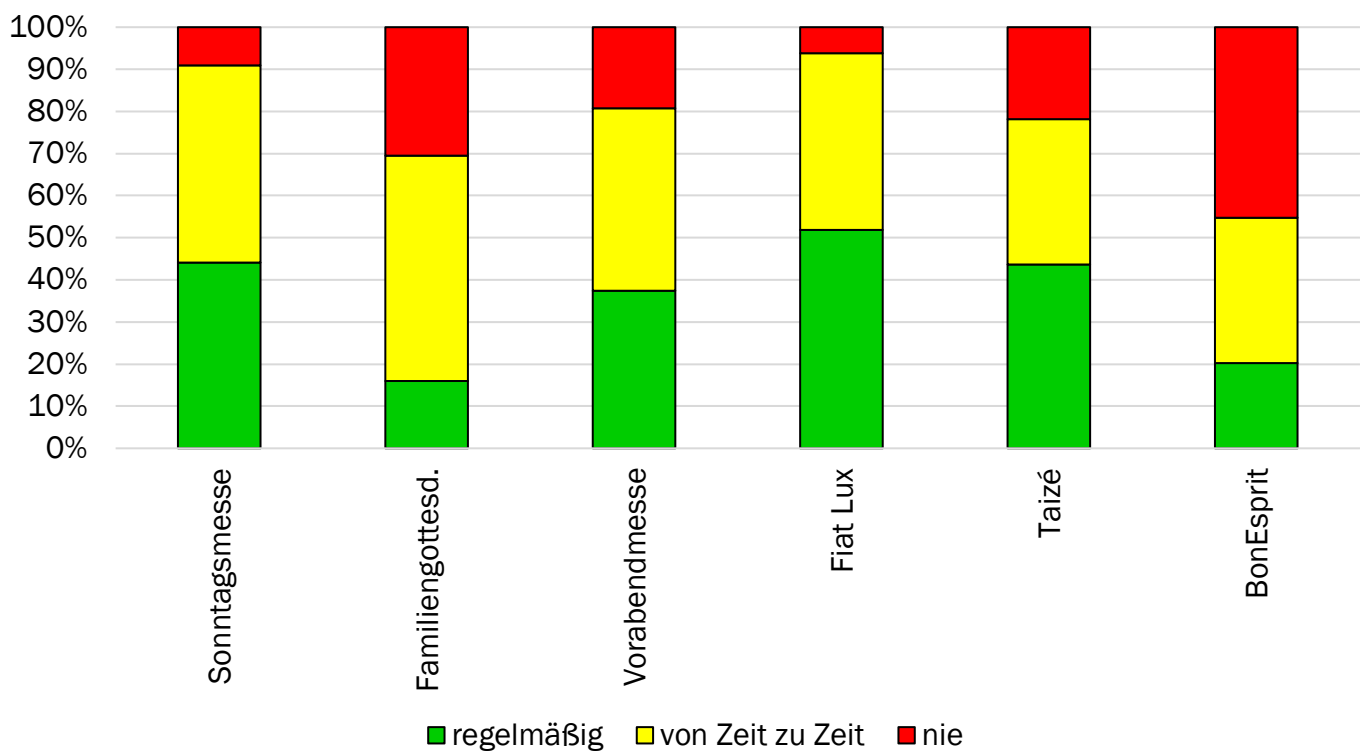

# Grafische Evaluation der Befragung der Pfarrei- Mitglieder St. Bonifatius Frankfurt am Main

FÜR DIE WEBSITE

PROF. DR. CLAUDIUS WAGEMANN, DR. SIMON BESTE, ANNA GEYER

Was war für Ihre Entscheidung des heutigen Gottesdienstbesuchs ausschlaggebend? (Angaben in % aller Befragten)

Besuchshäufigkeit der Gottesdienstformate (Angaben in % aller Befragten)