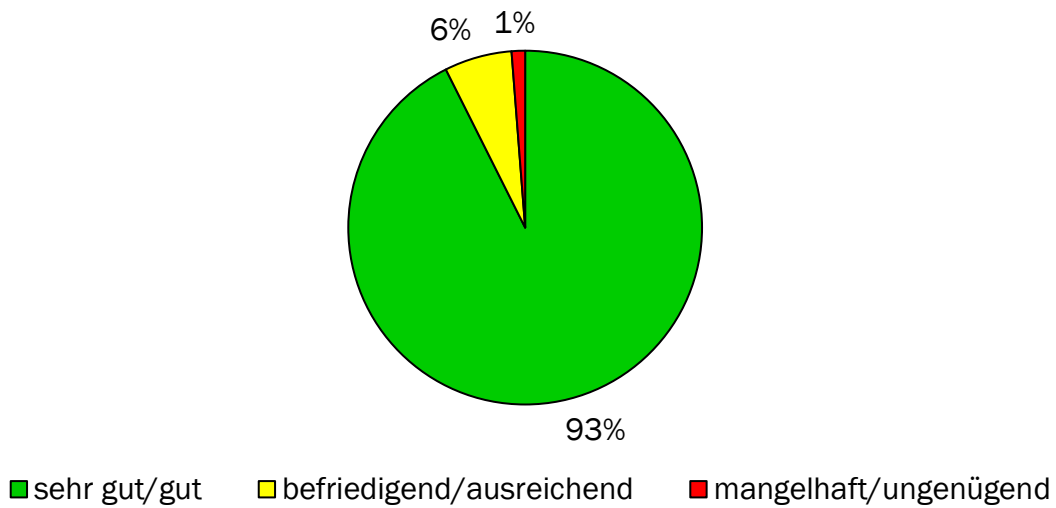

Bewertung Gottesdienstformat FiatLux in Schulnoten (Angaben in % aller Befragten)